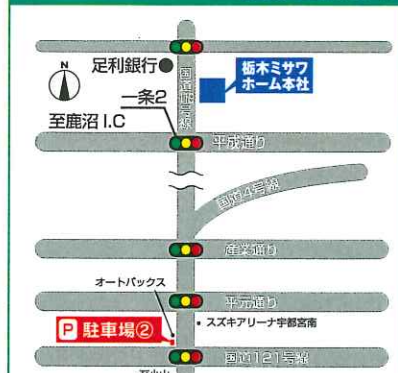

# 5F タイムスケジュール

10:00▶ バンドステージ

11:15▶ 竹中宣雄～講演会～

10:30▶ 社員ダンスステージ

11:30▶ ハナコ～お笑いライブ～

12:00▶ 社員お笑いステージ

13:00▶ ハナコ～お笑いライブ～

14:00▶ ハーバリウム教室

※本社に駐車場はありません。  
お車でのご来場は臨時駐車場をご利用ください!!

お車を  
ご利用の方 **無料送迎バス運行中!**  
出発時間 9:40～随時

貴重品等、車内に置き忘れの  
ないようご注意ください。  
場内での事故、盗難などのトラブルについては、  
当社は一切の責任を負いかねますので  
ご了承ください。

**駐車場①**  
ヴィラデマリアージュ様

9:40～  
20分毎に運行

カーナビをご利用の方は  
宇都宮市西原町  
3558-1

**駐車場②**  
宮の内駐車場

9:40～  
40分毎に運行

カーナビをご利用の方は  
宇都宮市宮の内  
2丁目173-19付近  
※駐車場付近の住所になります。

**お願い** ヴィラデマリアージュ駐車場は時間帯によって混雑が予想されます。  
満車の際は宮の内駐車場へご移動頂く場合がございますので、ご了承ください。  
※臨時駐車場を含め満車の場合は、有料駐車場をご利用くださるよう  
ご協力ください。駐車料金はお客様の責任となります。  
※時間帯によって運行時間が前後する場合がございます。